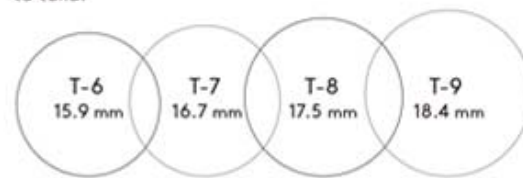

## CELEBREMOS CON JOYAS BAÑADAS EN PLATA

Combínalas y crea tu propio estilo.

**PULSERA MISTIC CHAIN**  
 Con piedras de alta  
 bijouterie y cristales.  
 De 21 cm de diámetro.  
**Cód. 35393**  
 Valorizado en ~~₡120,000~~  
**\$ 71,000**

**ESTUCHE DE ARETES X4 NORTHERN**  
 Con perlas de alta bijouterie y cristales.  
 Arete más largo de 1.3 cm. **Cód. 35360**  
 Valorizado en ~~₡60,000~~ **\$ 39,000**

**TALLA DE ANILLO MUJER**  
 Coloca un anillo que uses sobre el probador.  
 El círculo que logres ver dentro de tu anillo indica  
 tu talla.